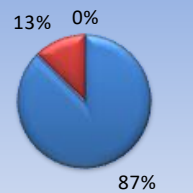

Participants	Archers	Catégories			1	2	3	4	5	Général	Classements		
					Nov	Déc	Jan	Fév	Mar		Scores Général	Scores Jeunes	Jeunes
					16	7	11	1	28				
1	Lucky OUTTRABADY	Adulte	Confirmé	Classique	85	100	100			1	285		
2	Dominique LEFEUVRE	Adulte	Confirmé	Classique	95	95	90			2	280		
3	Arthur VILLARD	Adulte	Confirmé	Poulie	100	85	65			3	250		
4	Julien SIBRA	Adulte	Débutant	Classique	80	60	75			4	215		
5	Da Jung PARK	Adulte	Confirmé	Classique	70	55	80			5	205		
6	Arthur NOCTULLE	Jeune	Confirmé	Classique	65	75	55			6		195	1
7	Sébastien "Seb" PILLAULT	Adulte	Confirmé	Classique	90		95			7	185		
8	Lionel GAIMARD	Adulte	Confirmé	Classique		80	60			8	140		
9	Adrien COUERAUD	Jeune	Débutant	Classique	25	90	20			9		135	2
10	Lounes ZENADJI	Jeune	Confirmé	Classique	75	30	30			9		135	2
11	Ronan MALLE	Adulte	Débutant	Classique	45	40	35			11	120		
12	Noah BONIORT	Jeune	Confirmé	Classique	60	14	45			12		119	4
13	Flora MEGHIREF	Adulte	Confirmé	Classique	40	70				13	110		
14	Pierre-Jean MESCLE	Adulte	Confirmé	Classique	55	45				14	100		
15	Logan MURAT	Adulte	Confirmé	Poulie			85			15	85		
16	Théa MANASSELIAN	Jeune	Confirmé	Classique	14	65				16		79	5
17	Céline HEMON	Adulte	Débutant	Classique		50	25			17	75		
18	Vincent MOUCHI	Adulte	Confirmé	Classique	50	20				18	70		
19	Daivy GALAOR YANG	Jeune	Débutant	Classique	30		40			18		70	6
20	David Bourgois	Adulte	Confirmé	Poulie			70			18	70		
21	Nina MOREAU SILVA	Jeune	Confirmé	Classique	35	16	12			21		63	7
22	Jio PARK	Jeune	Débutant	Classique	20	25	18			21		63	7
23	Oussama MEGHIEZF	Adulte	Confirmé	Classique			50			23	50		
24	Aurèle JAMI	Adulte	Débutant	Classique		35				24	35		
25	Martine MAZEL	Adulte	Confirmé	Classique	16	18				25	34		
26	Krystal BERRUE	Adulte	Confirmé	Classique	10	10	11			26	31		
27	Oriane RENARD	Jeune	Confirmé	Classique	12	12				27		24	9
28	Jeanne PETROFF	Adulte	Confirmé	Classique	18					28	18		
29	Paul JOSEPH-MONROSE	Adulte	Confirmé	Poulie			16			29	16		
30	Dominique LECOMTE	Adulte	Confirmé	Classique	11					30	11		
31	Ange SICARD	Adulte	Confirmé	Classique		11				30	11		
32	Timeo MUCI	Jeune	Débutant	Classique	9					32		9	10
33										33			
34										33			
35										33			
36										33			
37										33			
38										33			
39										33			
40										33			
41										33			
		Archers Jeunes	10	31%	Total	24	23	21	0	0			
		Archers Adultes	22	69%									
		Archers Débutants	8	25%									
		Archers Confirmés	24	75%									
		Arcs Classiques	28	88%									
		Arcs à Poulies	4	13%									
		Arc Barebow (arcs nus)	0	0%									
		Archers Total	32										

■ Archers Jeunes
■ Archers Adultes
■ Archers Débutants
■ Archers Confirmés
■ Arcs Classiques
■ Arcs à Poulies
■ Arc Barebow (arcs nus)