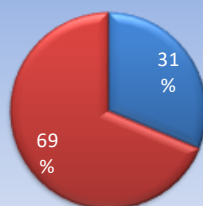

Participants	Archers	Catégories			1	2	3	4	5	Général	Classements		
					Nov	Déc	Jan	Fév	Mar		Scores Général	Scores Jeunes	Jeunes
					16	7	11	1	28				
1	Lucky OUTTRABADY	Adulte	Confirmé	Classique	85	100	100			1	285		
2	Dominique LEFEUVRE	Adulte	Confirmé	Classique	95	95	90			2	280		
3	Arthur VILLARD	Adulte	Confirmé	Poulie	100	85	65			3	250		
4	Julien SIBRA	Adulte	Débutant	Classique	80	60	75			4	215		
5	Da Jung PARK	Adulte	Confirmé	Classique	70	55	80			5	205		
6	Arthur NOCTULLE	Jeune	Confirmé	Classique	65	75	55			6		195	1
7	Sébastien "Seb" PILLAULT	Adulte	Confirmé	Classique	90		95			7	185		
8	Lionel GAIMARD	Adulte	Confirmé	Classique		80	60			8	140		
9	Adrien COUERAUD	Jeune	Débutant	Classique	25	90	20			9		135	2
10	Lounes ZENADJI	Jeune	Confirmé	Classique	75	30	30			9		135	2
11	Ronan MALLE	Adulte	Débutant	Classique	45	40	35			11	120		
12	Noah BONIORT	Jeune	Confirmé	Classique	60	14	45			12		119	4
13	Flora MEGHIREF	Adulte	Confirmé	Classique	40	70				13	110		
14	Pierre-Jean MESCLE	Adulte	Confirmé	Classique	55	45				14	100		
15	Logan MURAT	Adulte	Confirmé	Poulie			85			15	85		
16	Théa MANASSELIAN	Jeune	Confirmé	Classique	14	65				16		79	5
17	Céline HEMON	Adulte	Débutant	Classique		50	25			17	75		
18	Vincent MOUCHI	Adulte	Confirmé	Classique	50	20				18	70		
19	Daivy GALAOR YANG	Jeune	Débutant	Classique	30		40			18		70	6
20	David Bourgois	Adulte	Confirmé	Poulie			70			18	70		
21	Nina MOREAU SILVA	Jeune	Confirmé	Classique	35	16	12			21		63	7
22	Jio PARK	Jeune	Débutant	Classique	20	25	18			21		63	7
23	Oussama MEGHIEZF	Adulte	Confirmé	Classique			50			23	50		
24	Aurèle JAMI	Adulte	Débutant	Classique		35				24	35		
25	Martine MAZEL	Adulte	Confirmé	Classique	16	18				25	34		
26	Krystal BERRUE	Adulte	Confirmé	Classique	10	10	11			26	31		
27	Oriane RENARD	Jeune	Confirmé	Classique	12	12				27		24	9
28	Jeanne PETROFF	Adulte	Confirmé	Classique	18					28	18		
29	Paul JOSEPH-MONROSE	Adulte	Confirmé	Poulie			16			29	16		
30	Dominique LECOMTE	Adulte	Confirmé	Classique	11					30	11		
31	Ange SICARD	Adulte	Confirmé	Classique		11				30	11		
32	Timeo MUCI	Jeune	Débutant	Classique	9					32		9	10
33										33			
34										33			
35										33			
36										33			
37										33			
38										33			
39										33			
40										33			
41										33			
		Archers Jeunes	10	31%	Total	24	23	21	0	0			
		Archers Adultes	22	69%									
		Archers Débutants	8	25%									
		Archers Confirmés	24	75%									
		Arcs Classiques	28	88%									
		Arcs à Poulies	4	13%									
		Arc Barebow (arcs nus)	0	0%									
		Archers Total	32										

■ Archers Jeunes
■ Archers Adultes
■ Archers Débutants
■ Archers Confirmés
■ Arcs Classiques
■ Arcs à Poulies
■ Arc Barebow (arcs nus)