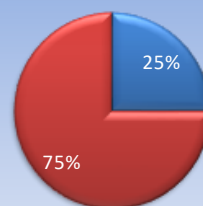

Participants	Archers	Catégories			1	2	3	4	5	Général	Classements		
					Nov	Déc	Jan	Fév	Mar		Scores Général	Scores Jeunes	Jeunes
					16	7	11	1	28				
1	Lucky OUTTRABADY	Adulte	Confirmé	Classique	85	100	100			1	285		
2	Dominique LEFEUVRE	Adulte	Confirmé	Classique	95	95	90			2	280		
3	Arthur VILLARD	Adulte	Confirmé	Poulie	100	85	65			3	250		
4	Julien SIBRA	Adulte	Débutant	Classique	80	60	75			4	215		
5	Da Jung PARK	Adulte	Confirmé	Classique	70	55	80			5	205		
6	Arthur NOCTULLE	Jeune	Confirmé	Classique	65	75	55			6		195	1
7	Sébastien "Seb" PILLAULT	Adulte	Confirmé	Classique	90		95			7	185		
8	Lionel GAIMARD	Adulte	Confirmé	Classique		80	60			8	140		
9	Adrien COUERAUD	Jeune	Débutant	Classique	25	90	20			9		135	2
10	Lounes ZENADJI	Jeune	Confirmé	Classique	75	30	30			9		135	2
11	Ronan MALLE	Adulte	Débutant	Classique	45	40	35			11	120		
12	Noah BONIORT	Jeune	Confirmé	Classique	60	14	45			12		119	4
13	Flora MEGHIREF	Adulte	Confirmé	Classique	40	70				13	110		
14	Pierre-Jean MESCLE	Adulte	Confirmé	Classique	55	45				14	100		
15	Logan MURAT	Adulte	Confirmé	Poulie			85			15	85		
16	Théa MANASSELIAN	Jeune	Confirmé	Classique	14	65				16		79	5
17	Céline HEMON	Adulte	Débutant	Classique		50	25			17	75		
18	Vincent MOUCHI	Adulte	Confirmé	Classique	50	20				18	70		
19	Daivy GALAOR YANG	Jeune	Débutant	Classique	30		40			18		70	6
20	David Bourgois	Adulte	Confirmé	Poulie			70			18	70		
21	Nina MOREAU SILVA	Jeune	Confirmé	Classique	35	16	12			21		63	7
22	Jio PARK	Jeune	Débutant	Classique	20	25	18			21		63	7
23	Oussama MEGHIEZF	Adulte	Confirmé	Classique			50			23	50		
24	Aurèle JAMI	Adulte	Débutant	Classique		35				24	35		
25	Martine MAZEL	Adulte	Confirmé	Classique	16	18				25	34		
26	Krystal BERRUE	Adulte	Confirmé	Classique	10	10	11			26	31		
27	Oriane RENARD	Jeune	Confirmé	Classique	12	12				27		24	9
28	Jeanne PETROFF	Adulte	Confirmé	Classique	18					28	18		
29	Paul JOSEPH-MONROSE	Adulte	Confirmé	Poulie			16			29	16		
30	Dominique LECOMTE	Adulte	Confirmé	Classique	11					30	11		
31	Ange SICARD	Adulte	Confirmé	Classique		11				30	11		
32	Timeo MUCI	Jeune	Débutant	Classique	9					32		9	10
33										33			
34										33			
35										33			
36										33			
37										33			
38										33			
39										33			
40										33			
41										33			
		Archers Jeunes	10	31%	Total	24	23	21	0	0			
		Archers Adultes	22	69%									
		Archers Débutants	8	25%									
		Archers Confirmés	24	75%									
		Arcs Classiques	28	88%									
		Arcs à Poulies	4	13%									
		Arc Barebow (arcs nus)	0	0%									
		Archers Total	32										

■ Archers Jeunes
■ Archers Adultes
■ Archers Débutants
■ Archers Confirmés
■ Arcs Classiques
■ Arcs à Poulies
■ Arc Barebow (arcs nus)